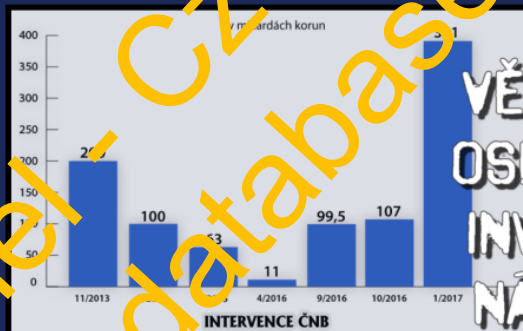

(ŠKODA VYČÍSLENA NA CCA. 17.5 MILIARD)  
(TEHDEJŠÍCH AMERICKÝCH DOLARŮ.)

POLITICKÉ HNUTÍ  
PRVNÍ REPUBLIKA

VĚDĚLI JSTE, ŽE  
ČESKÁ NÁRODNÍ  
BANKA POTAJÍ  
ROZPRODÁVÁ  
STÁTNI POKLAD?

JEJÍ MOMENTÁLNÍ ZÁMĚREM JE:  
ZBAVIT SE VŠEHO NAŠEHO ZLATA  
- PRÝ HO NEPOTŘEBUJEME -

(VÍCE V ČLÁNKU)

POLITICKÉ HNUTÍ  
PRVNÍ REPUBLIKA

VĚDĚLI JSTE, ŽE DO  
OSLABENÍ NAŠÍ MĚNY  
INVESTOVALA ČESKÁ  
NÁRODNÍ BANKA UŽ  
VÍCE JAK JEDEN  
BILION KORUN?

-ČÍSLA V GRAFU JSOU PŘÍMO ZE STATISTIKY ČESKÉ NÁRODNÍ BANKY.  
-STATISTIKA JE POUZE DO LEDNA. MEZITÍM PROBĚHLA DALŠÍ INTERVENCE.